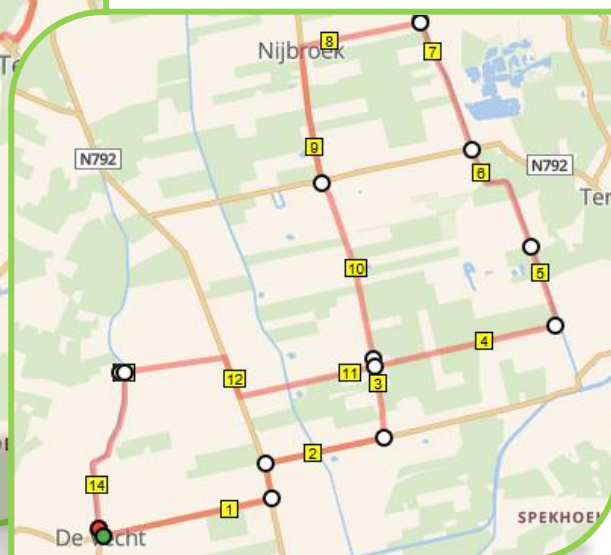

- Beentjesweg
- LA Bekendijk
- RA Wellerweg
- RD Wellerweg
- LA Zeedijk (langs terwoldse wetering)
- RA Vaassenseweg (fietspad)

Let op! Gevaarlijke weg oversteken

- LA Vaassenseweg
- LA Wolterkampseweg
- RD Molenweg
- LA Heegsestraat
- LA Heegsestraat
- LA Zeedijk
- RA Kerkepad
- LA Middendijk
- RA Dorpsplein
- RD Geersepad
- LA Veluwsedijk
- RA Geerstraat (fietspad)
- LA Gatherweg

Let op! Gevaarlijke weg oversteken

- LA&RA Avernoordseweg

Rondje Nijbroek 40km (14,34km)

- Beentjesweg
- LA Bekendijk (let op! drukke straat!)
- RA Kadijk
- LA Middendijk
- RA Wellerweg
- LA Zeedijk (langs terwoldse wetering)
- RD Vaassenseweg (fietspad!)

Let op! Gevaarlijke weg oversteken

- LA Kerkepad
- LA Middendijk
- RD Middendijk

Let op! Gevaarlijke weg oversteken

- RA Wellerweg
- RA Bekendijk
- LA Groenstraat
- LA Avernoordseweg

Ronde Nijbroek 20km (5km)

- Beentjesweg
- LA Bekendijk
- LA Groenstraat
- LA Avernoordseweg

Avond 4 Rondje de Gaete 5km - Start Café De Groot

Rondje de Gaete (20KM)(40KM)(60KM)

- Avervoordseweg
- LA Gatherweg
- LA De Gaete
- LA Broeklanderweg
- LA Beemterweg
- LA Medailleuitreiking op het VenL terrein.
- LA Via Gladiola richting De Groot (kerkstraat)
- RD **BLARENBAL!**