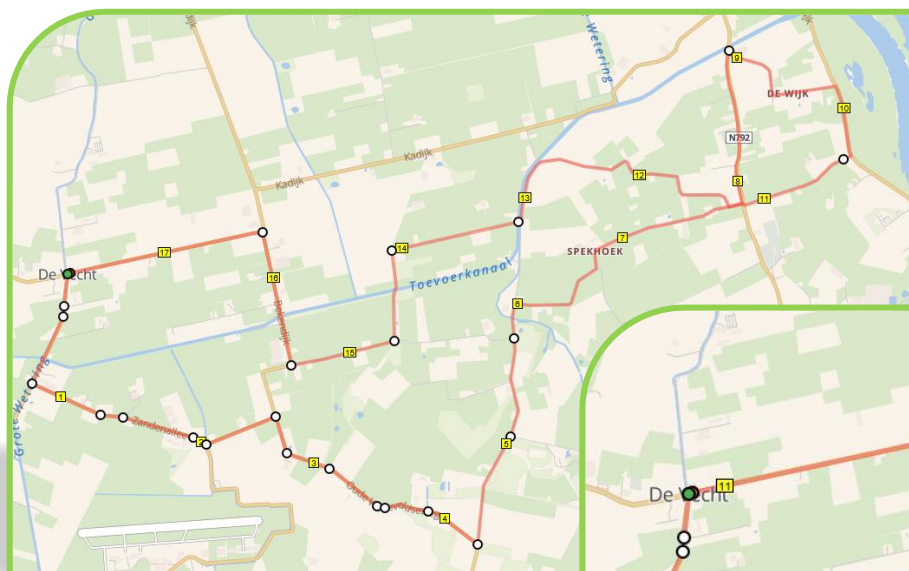

Rondje Beemte/Wenum 40km (12km)

Kerkstraat
 RD Beemterweg
 RA Oude Beemterweg
Pas op! Kanaal noord oversteken
 LA Kanaal Noord
 RA Papegaaieweg
 RA Astaweg
 RA Fietspad richting Marleweg
 RA Marleweg
 RA Ramsbrugweg
 RD Broeklanderweg
Pas op! Kanaal noord oversteken
 LA Beemterweg
 RD Kerkstraat

Rondje Beemte 20km (5km)

Kerkstraat
 RD Beemterweg
 RA Nieuwe Wetering
 RA Broeklanderweg
 LA Beemterweg
 RD Kerkstraat

Avond 1 rondje Terwolde (Start café de Groot)

Rondje Terwolde 60km (17,64km)

- Lochemsestraat
- LA Zandenallee
- LA De Zanden
- RA Oude Wezeveldseweg
- LA Quabbenburgerweg
- RA Wellinkhofweg
- RD Haverkampseweg
- Let op! Gevaarlijke weg oversteken**
- LA Bandijk
- LA Wijkseweg
- RA Wijkseweg
- LA Twelloseweg (fietspad)
- Let op! Gevaarlijke weg oversteken**
- RA Wellinkhofweg
- RA Trippestraat
- LA Quabbenburgerweg
- RA Hoevenallee
- LA Kraaigraafstraat
- RA Boevenbrinkstraat
- RA Bekendijk
- LA Beentjesweg.

Rondje Terwolde 40km (11,15km)

- Lochemsestraat
- LA Zandenallee
- LA De Zanden
- RA Oude Wezeveldseweg
- LA Quabbenburgerweg
- LA Hoevenallee
- LA Kraaigraafstraat
- RA Boevenbrinkstraat
- RA Bekendijk
- LA Beentjesweg.

Rondje Terwolde 20km (5 km)

- Lochemsestraat
- LA Zandenallee
- LA De Zanden
- LA Oude Wezeveldseweg
- LA Bekendijk
- LA Beentjesweg.

Avond 2 rondje Teuge (Start café de Groot)

Rondje Teuge 60 km (18,2km)