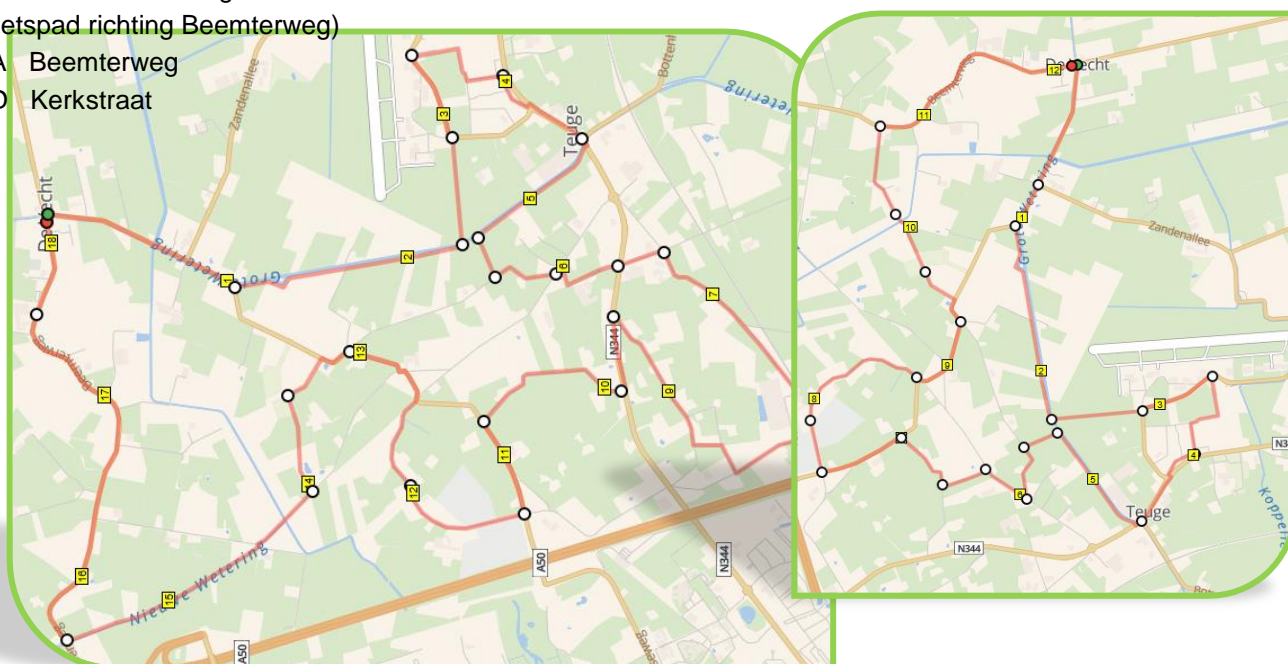

Avond 2 rondje Teuge (Start café de Groot)

Rondje Teuge 60 km (18,2km)

Lochemsestraat
LA fietspad richting Teuge
LA fietspad richting Teuge(slaapfabriek)
RD De Zanden
RA Schelpenpad rondom voetbalvelden
LA Hessenlaan
RA Rijksstraatweg(fietspad)
RA fietspad richting De Vecht
LA fietspad richting ganzevlesweg
LA Ganzevlesweg
LA Teugseweg
RA fietspad richting rijksstraatweg
Let op! Gevaarlijke weg oversteken
RD Holthoevensestraat
RA Woudweg
RD woudhuizerweg
RD Klaverweg
RA Seradellaweg
LA Seradellaweg
RA Wikkeweg
LA Rijksstraatweg
Let op! Gevaarlijke weg oversteken
RA Waterweg
LA Terwoldseweg
RA Drostendijk
LA Terwoldseweg
RA Lochemsestraat
LA Fietspad richting Kraaienjagersweg
RA Kraaienjagersweg
RD Nieuwe Wetering
(Fietspad richting Beemterweg)
RA Beemterweg
RD Kerkstraat

Rondje Teuge 40km (12,1km)

Lochemsestraat
LA fietspad richting Teuge
LA fietspad richting Teuge(slaapfabriek)
RD De Zanden
RA Schelpenpad rondom voetbalvelden
LA Hessenlaan
RA Rijksstraatweg(fietspad)
RA fietspad richting De Vecht
LA fietspad richting ganzevlesweg
LA Ganzevlesweg
RA Teugseweg
LA Fietspad richting Waterweg
RA Waterweg
LA Terwoldseweg
RA Drostendijk
LA Terwoldseweg
RA Lochemsestraat
LA Fietspad Richting Beemterweg
RA Beemterweg
RD Kerkstraat

Rondje Teuge/Beemte 20km (5 km)

Lochemsestraat
RA Fietspad richting Kraaienjagersweg
RA Kraaienjagersweg
RA Beemterweg
RD Kerkstraat