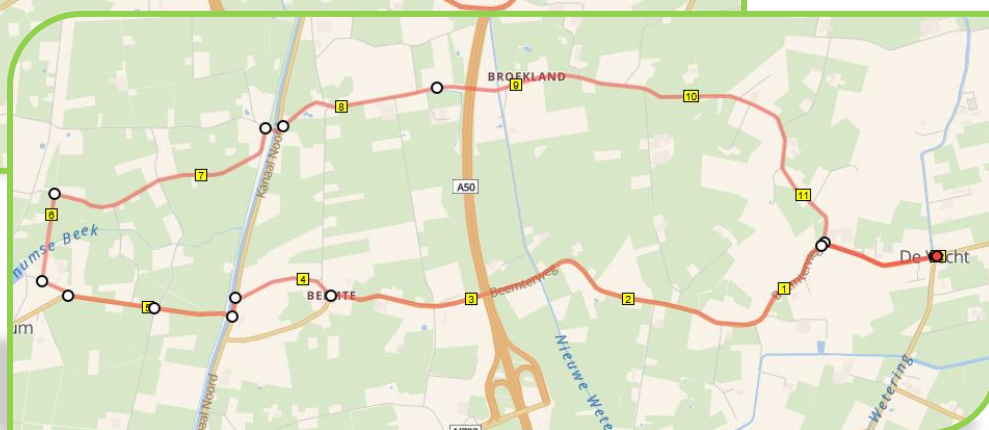

Inhaalavond rondje Beemte/Wenum (Start café de Groot)

Rondje Beemte/Wenum 60km (16,2km)

Kerkstraat
 RD Beemterweg
 RA Oude Beemterweg
Pas op! Kanaal noord oversteken
 LA Kanaal Noord
 RA Papegaaieweg
 LA Wenumseveldweg
 RA Wenumse dwarsweg
 RA Oude Zwolseweg
 LA Papegaaieweg
 RA Klompenpad richting wenumse molen
 RD Astaweg
 LA fietspad richting Marleweg
 RA Marleweg
 RA De Wildkampen
 LA Veltmaterweg
 LA Ramsbrugweg
 RA De Flesse
 RA De Flesse
 RD Kanaweg
 LA Ramsbrugweg
Pas op! Kanaal noord oversteken
 RD Broeklanderweg
 LA Beemterweg
 RD Kerkstraat

Rondje Beemte/Wenum 40km (12km)

Kerkstraat
 RD Beemterweg
 RA Oude Beemterweg
Pas op! Kanaal noord oversteken
 LA Kanaal Noord
 RA Papegaaieweg
 RA Astaweg
 RA Fietspad richting Marleweg
 RA Marleweg
 RA Ramsbrugweg
 RD Broeklanderweg
Pas op! Kanaal noord oversteken
 LA Beemterweg
 RD Kerkstraat

Rondje Beemte 20km (5km)

Kerkstraat
 RD Beemterweg
 RA Nieuwe Wetering
 RA Broeklanderweg
 LA Beemterweg
 RD Kerkstraat

Avond 1 rondje Terwolde (Start café de Groot)

Rondje Terwolde 60km (17,64km)

- Lochemsestraat
- LA Zandenallee
- LA De Zanden
- RA Oude Wezeveldseweg
- LA Quabbenburgerweg
- RA Wellinkhofweg
- RD Haverkampseweg
- Let op! Gevaarlijke weg oversteken**
- LA Bandijk
- LA Wijkseweg
- RA Wijkseweg
- LA Twelloseweg (fietspad)
- Let op! Gevaarlijke weg oversteken**
- RA Wellinkhofweg
- RA Trippestraat
- LA Quabbenburgerweg
- RA Hoevenallee
- LA Kraaigraafstraat
- RA Boevenbrinkstraat
- RA Bekendijk
- LA Beentjesweg.

Rondje Terwolde 40km (11,15km)

- Lochemsestraat
- LA Zandenallee
- LA De Zanden
- RA Oude Wezeveldseweg
- LA Quabbenburgerweg
- LA Hoevenallee
- LA Kraaigraafstraat
- RA Boevenbrinkstraat
- RA Bekendijk
- LA Beentjesweg.