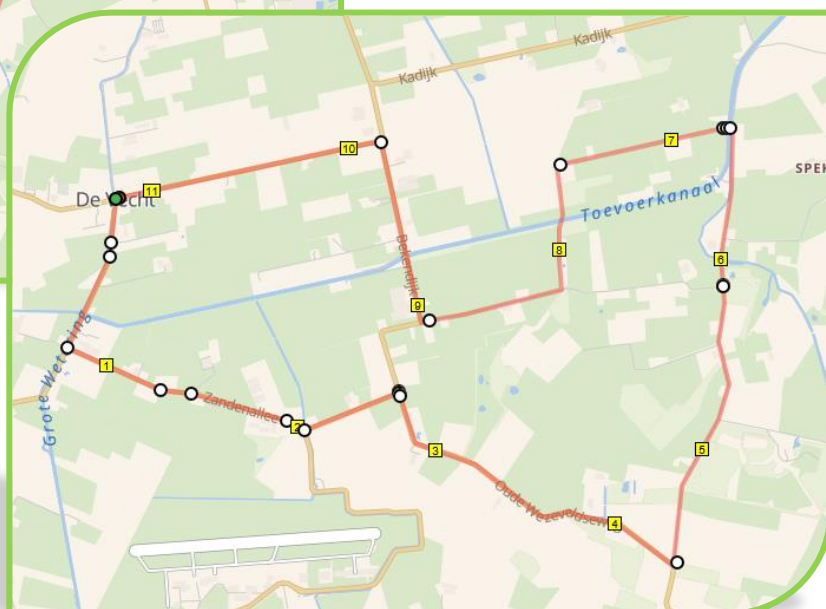

Rondje Beemte/Wenum 40km (12km)

Kerkstraat
 RD Beemterweg
 RA Oude Beemterweg
Pas op! Kanaal noord oversteken
 LA Kanaal Noord
 RA Papegaaieweg
 RA Astaweg
 RA Fietspad richting Marleweg
 RA Marleweg
 RA Ramsbrugweg
 RD Broeklanderweg
Pas op! Kanaal noord oversteken
 LA Beemterweg
 RD Kerkstraat

Rondje Beemte 20km (5km)

Kerkstraat
 RD Beemterweg
 RA Nieuwe Wetering
 RA Broeklanderweg
 LA Beemterweg
 RD Kerkstraat

Avond 1 rondje Terwolde (Start café de Groot)

Rondje Terwolde 60km (17,64km)

- Lochemsestraat
- LA Zandenallee
- LA De Zanden
- RA Oude Wezeveldseweg
- LA Quabbenburgerweg
- RA Wellinkhofweg
- RD Haverkampseweg
- Let op! Gevaarlijke weg oversteken**
- LA Bandijk
- LA Wijkseweg
- RA Wijkseweg
- LA Twelloseweg (fietspad)
- Let op! Gevaarlijke weg oversteken**
- RA Wellinkhofweg
- RA Trippestraat
- LA Quabbenburgerweg
- RA Hoevenallee
- LA Kraaigraafstraat
- RA Boevenbrinkstraat
- RA Bekendijk
- LA Beentjesweg.

Rondje Terwolde 40km (11,15km)

- Lochemsestraat
- LA Zandenallee
- LA De Zanden
- RA Oude Wezeveldseweg
- LA Quabbenburgerweg
- LA Hoevenallee
- LA Kraaigraafstraat
- RA Boevenbrinkstraat
- RA Bekendijk
- LA Beentjesweg.

Rondje Terwolde 20km (5 km)

- Lochemsestraat
- LA Zandenallee
- LA De Zanden
- LA Oude Wezeveldseweg
- LA Bekendijk
- LA Beentjesweg.

Avond 2 rondje Teuge (Start café de Groot)

Rondje Teuge 60 km (18,2km)