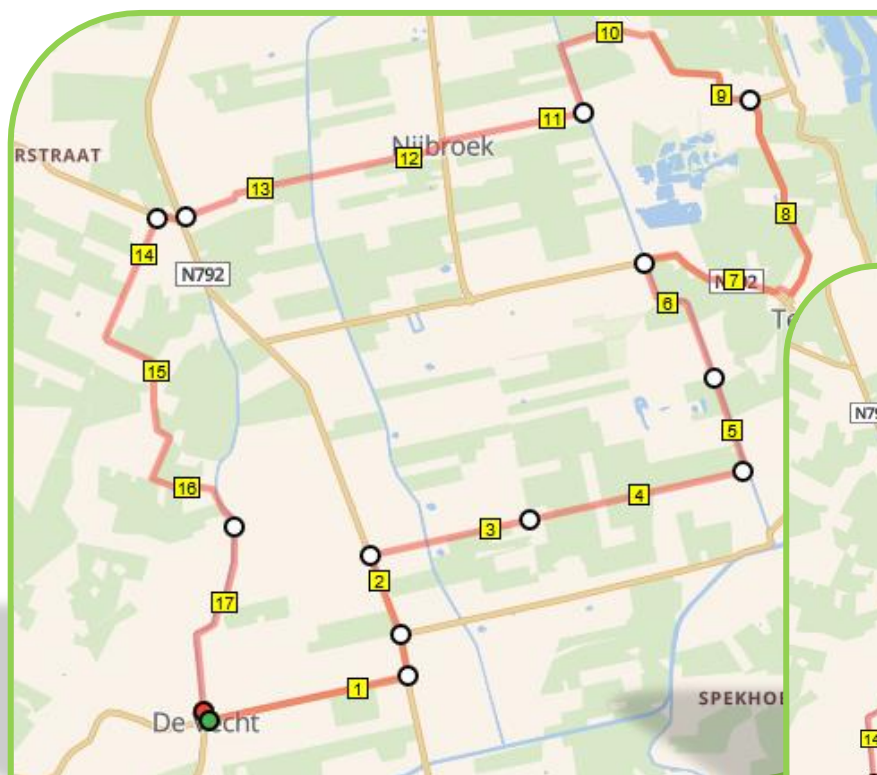

- Beentjesweg
- LA Bekendijk
- RA Wellerweg
- RD Wellerweg
- LA Zeedijk (langs terwoldse wetering)
- RA Vaassenseweg (fietspad)

Let op! Gevaarlijke weg oversteken

- LA Vaassenseweg
- LA Wolterkampseweg
- RD Molenweg
- LA Heegsestraat
- LA Heegsestraat
- LA Zeedijk
- RA Kerkepad
- LA Middendijk
- RA Dorpsplein
- RD Geersepad
- LA Veluwsedijk
- RA Geerstraat (fietspad)
- LA Gatherweg

Let op! Gevaarlijke weg oversteken

- LA&RA Avernoordseweg

Rondje Nijbroek 40km (14,34km)

- Beentjesweg
- LA Bekendijk (let op! drukke straat!)
- RA Kadijk
- LA Middendijk
- RA Wellerweg
- LA Zeedijk (langs terwoldse wetering)
- RD Vaassenseweg (fietspad!)

Let op! Gevaarlijke weg oversteken

- LA Kerkepad
- LA Middendijk
- RD Middendijk

Let op! Gevaarlijke weg oversteken

- RA Wellerweg
- RA Bekendijk
- LA Groenstraat
- LA Avernoordseweg

Ronde Nijbroek 20km (5km)

- Beentjesweg
- LA Bekendijk
- LA Groenstraat
- LA Avernoordseweg

Avond 4 Rondje de Gaete 5km - Start Café De Groot

Rondje de Gaete (20KM)(40KM)(60KM)

- Avervoordseweg
- LA Gatherweg
- LA De Gaete
- LA Broeklanderweg
- LA Beemterweg
- LA Medailleuitreiking op het VenL terrein.
- LA Via Gladiola richting De Groot (kerkstraat)
- RD **BLARENBAL!**