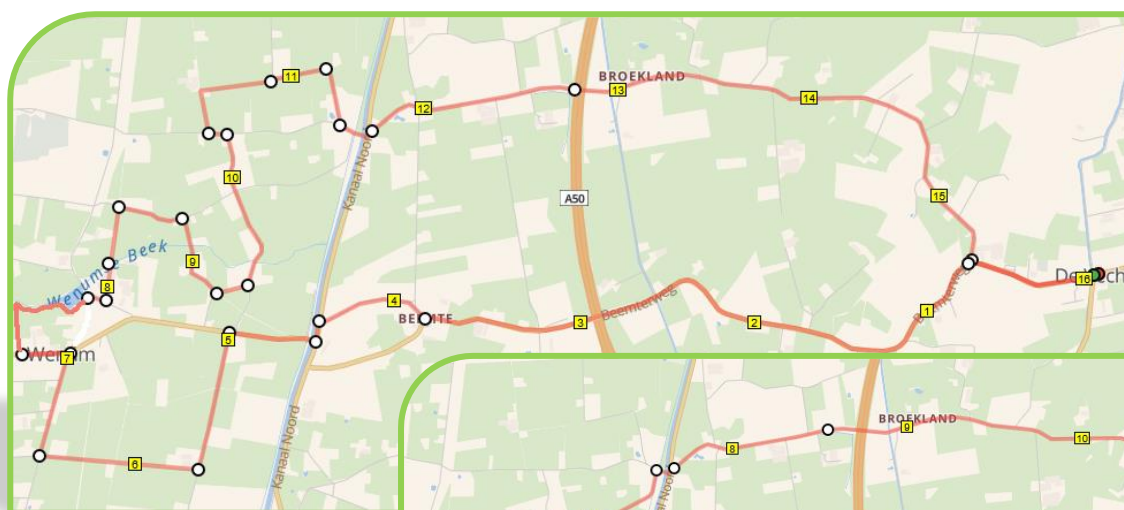

Inhaalavond rondje Beemte/Wenum (Start café de Groot)

Rondje Beemte/Wenum 60km (16,2km)

Kerkstraat
 RD Beemterweg
 RA Oude Beemterweg
Pas op! Kanaal noord oversteken
 LA Kanaal Noord
 RA Papegaaieweg
 LA Wenumseveldweg
 RA Wenumse dwarsweg
 RA Oude Zwolseweg
 LA Papegaaieweg
 RA Klompenpad richting wenumse molen
 RD Astaweg
 LA fietspad richting Marleweg
 RA Marleweg
 RA De Wildkampen
 LA Veltmaterweg
 LA Ramsbrugweg
 RA De Flesse
 RA De Flesse
 RD Kanaweg
 LA Ramsbrugweg
Pas op! Kanaal noord oversteken
 RD Broeklanderweg
 LA Beemterweg
 RD Kerkstraat

Rondje Beemte/Wenum 40km (12km)

Kerkstraat
 RD Beemterweg
 RA Oude Beemterweg
Pas op! Kanaal noord oversteken
 LA Kanaal Noord
 RA Papegaaieweg
 RA Astaweg
 RA Fietspad richting Marleweg
 RA Marleweg
 RA Ramsbrugweg
 RD Broeklanderweg
Pas op! Kanaal noord oversteken
 LA Beemterweg
 RD Kerkstraat

Rondje Beemte 20km (5km)

Kerkstraat
 RD Beemterweg
 RA Nieuwe Wetering
 RA Broeklanderweg
 LA Beemterweg
 RD Kerkstraat

Avond 1 rondje Terwolde (Start café de Groot)

Rondje Terwolde 60km (17,64km)

- Lochemsestraat
- LA Zandenallee
- LA De Zanden
- RA Oude Wezeveldseweg
- LA Quabbenburgerweg
- RA Wellinkhofweg
- RD Haverkampseweg
- Let op! Gevaarlijke weg oversteken**
- LA Bandijk
- LA Wijkseweg
- RA Wijkseweg
- LA Twelloseweg (fietspad)
- Let op! Gevaarlijke weg oversteken**
- RA Wellinkhofweg
- RA Trippestraat
- LA Quabbenburgerweg
- RA Hoevenallee
- LA Kraaigraafstraat
- RA Boevenbrinkstraat
- RA Bekendijk
- LA Beentjesweg.

Rondje Terwolde 20km (5 km)

- Lochemsestraat
- LA Zandenallee
- LA De Zanden
- LA Oude Wezeveldseweg
- LA Bekendijk
- LA Beentjesweg.

Avond 2 rondje Teuge (Start café de Groot)

Rondje Teuge 60 km (18,2km)